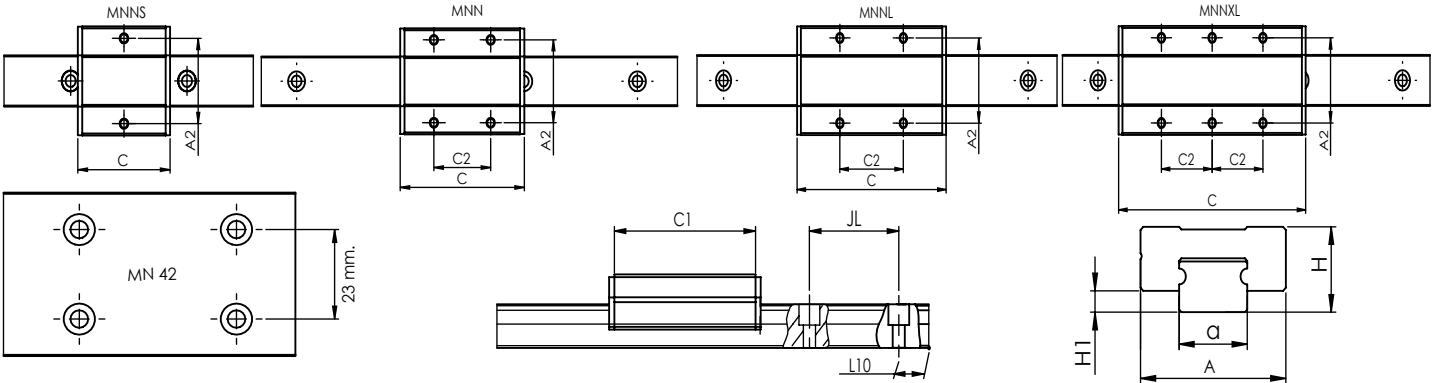

Minyatür Ray ve Araba

SCHNEEBERGER	H	A	C	A2	C1	C2	JL	a	H1	Co (N)	C (N)
MNNS 7*	8	17	18,6	12	16,1	-	15	7	1,5	935	645
MNN 7	8	17	24,6	12	22,1	8	15	7	1,5	1560	925
MNNL 7	8	17	32,1	12	29,6	13	15	7	1,5	2340	1230
MNNXL 7*	8	17	41,1	12	38,6	10	15	7	1,5	3275	1550
MNNS 9*	10	20	22	15	19	-	20	9	2	1385	1040
MNN 9	10	20	32	15	29	10	20	9	2	2770	1690
MNNL 9	10	20	40	15	37	16	20	9	2	3880	2140
MNNXL 9*	10	20	50	15	47	13	20	9	2	5270	2645
MNNS 12*	13	27	23,9	20	20,9	-	25	12	3	1735	1420
MNN 12	13	27	36,4	20	33,4	15	25	12	3	3900	2510
MNNL 12	13	27	46,4	20	43,4	20	25	12	3	5630	3240
MNNXL 12*	13	27	58,9	20	55,9	15	25	12	3	7800	4070
MNN 14	9	25	32,1	19	29,6	10	30	14	2,2	2340	1230
MNNL 14	9	25	41,1	19	38,6	19	30	14	2,2	3275	1550
MNNS 15*	16	32	31,7	25	28,7	-	40	15	4	3120	2435
MNN 15	16	32	43,7	25	40,7	20	40	15	4	5620	3680
MNNL 15	16	32	58,7	25	55,7	25	40	15	4	8740	5000
MNNXL 15*	16	32	73,7	25	70,7	20	40	15	4	11855	6200
MNN 18	12	30	40	21	37	12	30	18	3,5	3880	2140
MNNL 18	12	30	50	21	47	24	30	18	3,5	5270	2645
MNN 24	14	40	46,4	28	43,4	15	40	24	4	5630	3240
MNNL 24	14	40	58,9	28	55,9	28	40	24	4	7800	4070
MNN 42	16	60	55,7	45	52,7	20	40	42	4	8110	4750
MNNL 42	16	60	73,7	45	70,7	35	40	42	4	11855	6200

Ray Kod Örneği MN 9 G3 L=296 / 8 mm.

Araba Kodu Örneği MNN 9 G3 V1

Model	←
Boy	←
İlk Delik Merkezinden Kenara Olan Uzaklık	←

(*) Bu ürünler ile ilgili iletişime geçiniz.
Minyatür seri ray boyları 995 mm dir.