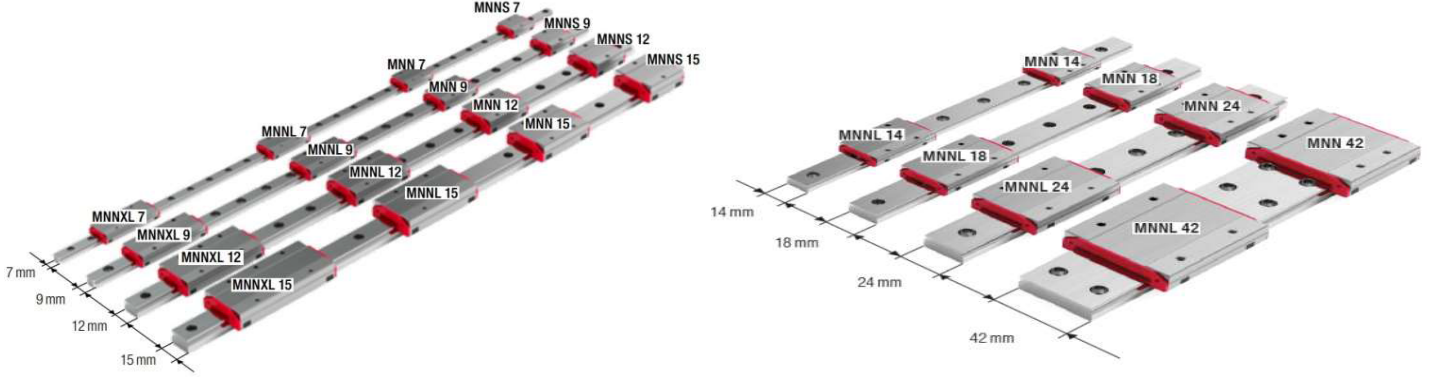

Minyatür Ray ve Araba

SCHNEEBERGER	H	A	C	A2	C1	C2	JL	a	H1	Co (N)	C (N)
MNNS 7*	8	17	18,6	12	16,1	-	15	7	1,5	935	645
MNN 7	8	17	24,6	12	22,1	8	15	7	1,5	1560	925
MNNL 7	8	17	32,1	12	29,6	13	15	7	1,5	2340	1230
MNNXL 7*	8	17	41,1	12	38,6	10	15	7	1,5	3275	1550
MNNS 9*	10	20	22	15	19	-	20	9	2	1385	1040
MNN 9	10	20	32	15	29	10	20	9	2	2770	1690
MNNL 9	10	20	40	15	37	16	20	9	2	3880	2140
MNNXL 9*	10	20	50	15	47	13	20	9	2	5270	2645
MNNS 12*	13	27	23,9	20	20,9	-	25	12	3	1735	1420
MNN 12	13	27	36,4	20	33,4	15	25	12	3	3900	2510
MNNL 12	13	27	46,4	20	43,4	20	25	12	3	5630	3240
MNNXL 12*	13	27	58,9	20	55,9	15	25	12	3	7800	4070
MNN 14	9	25	32,1	19	29,6	10	30	14	2,2	2340	1230
MNNL 14	9	25	41,1	19	38,6	19	30	14	2,2	3275	1550
MNNS 15*	16	32	31,7	25	28,7	-	40	15	4	3120	2435
MNN 15	16	32	43,7	25	40,7	20	40	15	4	5620	3680
MNNL 15	16	32	58,7	25	55,7	25	40	15	4	8740	5000
MNNXL 15*	16	32	73,7	25	70,7	20	40	15	4	11855	6200
MNN 18	12	30	40	21	37	12	30	18	3,5	3880	2140
MNNL 18	12	30	50	21	47	24	30	18	3,5	5270	2645
MNN 24	14	40	46,4	28	43,4	15	40	24	4	5630	3240
MNNL 24	14	40	58,9	28	55,9	28	40	24	4	7800	4070
MNN 42	16	60	55,7	45	52,7	20	40	42	4	8110	4750
MNNL 42	16	60	73,7	45	70,7	35	40	42	4	11855	6200

Ray Kod Örneği MN 9 G3 L=296 / 8 mm.

Araba Kodu Örneği MNN 9 G3 V1

Model	←
Boy	←
İlk Delik Merkezinden Kenara Olan Uzaklık	←

(*) Bu ürünler ile ilgili iletişime geçiniz.
Minyatür seri ray boyları 995 mm dir.