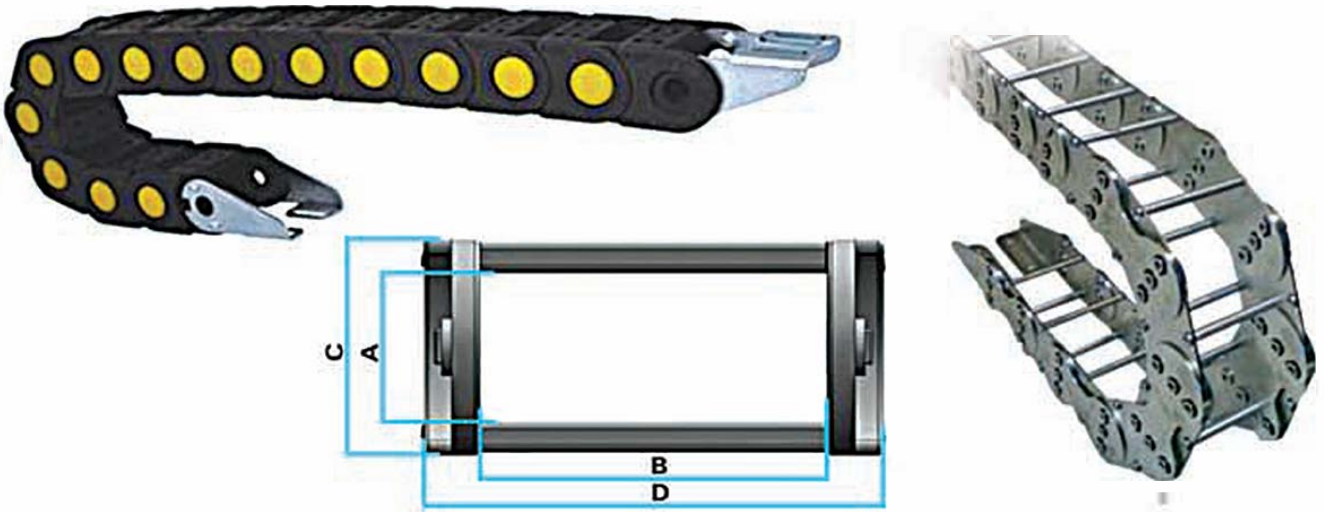

Hareketli Kablo Kanalları

NO	A İç Yükseklik	B İç Genişlik	C Dış Yükseklik	D İç Yükseklik	R Kıvrılma Çapı	W Ağırlık(kg/m.)
CK15 A 015 R25	15	15	20	23	25	0,23
CK20 A 025 R40	20	25	26	37	40	0,40
CK25 A 040 R...	25	40	42	60	40-75-100-125	1,26
CK25 A 050 R...	25	50	42	70	40-75-100-125	1,36
CK25 A 060 R...	25	60	42	80	40-75-100-125	1,46
CK25 A 080 R...	25	80	42	100	40-75-100-125	1,65
CK25 A 100 R...	25	100	42	120	40-75-100-125	1,85
CK35 A 040 R...	35	40	52	61	50-75-100-150	1,45
CK35 A 050 R...	35	50	52	71	50-75-100-150	1,53
CK35 A 060 R...	35	60	52	81	50-75-100-150	1,61
CK35 A 080 R...	35	80	52	101	50-75-100-150	1,76
CK35 A 100 R...	35	100	52	121	50-75-100-150	1,91
CK40 A 080 R..	40	80	60	120	100-125-150	2,60
CK40 A 100 R..	40	100	60	140	100-125-150	2,80
CK40 A 120 R..	40	120	60	160	100-125-150	3,00
CK40 A 140 R..	40	140	60	180	100-125-150	3,20
CK40 A 175 R..	40	175	60	215	100-125-150	3,35
CK40 A 200 R..	40	200	60	240	100-125-150	3,50
CK42 A 040 R.	42	40	58	62	75-100-150	1,67
CK42 A 050 R.	42	50	58	72	75-100-150	1,74
CK42 A 060 R.	42	60	58	82	75-100-150	1,80
CK42 A 080 R.	42	80	58	102	75-100-150	1,93
CK42 A 100 R.	42	100	58	122	75-100-150	2,06
CK60 A 080 R..	60	80	80	120	150-200-250	3,00
CK60 A 100 R..	60	100	80	140	150-200-250	3,20
CK60 A 120 R..	60	120	80	160	150-200-250	3,40
CK60 A 140 R..	60	140	80	180	150-200-250	3,60
CK60 A 175 R..	60	175	80	215	150-200-250	3,80
CK60 A 200 R..	60	200	80	240	150-200-250	4,00
CK80 A 080 R..	80	80	100	120	200-250-300	3,40
CK80 A 100 R..	80	100	100	140	200-250-300	3,60
CK80 A 120 R..	80	120	100	160	200-250-300	3,80
CK80 A 140 R..	80	140	100	180	200-250-300	4,00
CK80 A 175 R..	80	175	100	215	200-250-300	4,25
CK80 A 200 R..	80	200	100	240	200-250-300	4,45